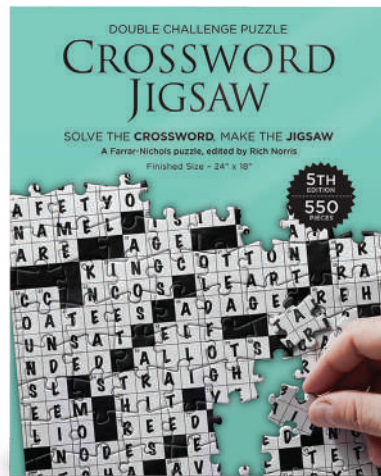

TV007072D
CRYPTIC CODES -
PRÉSENTOIR 12 - ANGLAIS

C.P.: 1
UPC: 086453770721
DIM PRÉSENTOIR: 9.45 X 9.65 X 8.46"
DIM BOÎTE: 4.5 X 6.13 X 1.13"
AGE: 10+ ANGLAIS SEULEMENT

CROSSWORD JIGSAW

ANGLAIS SEULEMENT

BABA02018
CROSSWORD JIGSAW
2ND EDITION - ANGLAIS

C.P.: 6
ISBN: 9781944247300
PUZZLE DIM: 24 X 18"
BOX DIM: 8 X 10 X 2"
AGE: 8+

BABA02019
CROSSWORD JIGSAW
3RD EDITION - ANGLAIS

C.P.: 6
ISBN: 978194246730
PUZZLE DIM: 24 X 18"
BOX DIM: 8 X 10 X 2"
AGE: 8+