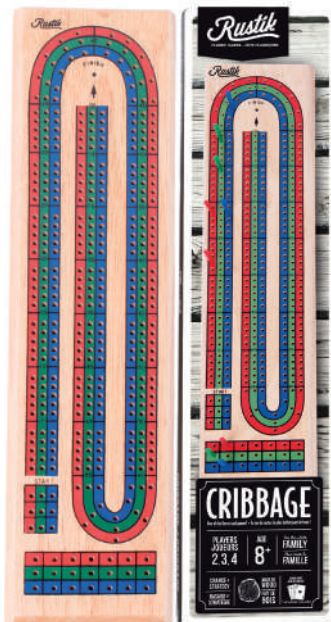

BJR000120
DOUBLE SERIES

C.P.: 6
DIM: 22.25 X 24.5 X 0.56"
UPC: 061404001208
AGE: 8+

BJR000124
4-EN-1 JEU DE DAMES FRANÇAISES CLASSIQUES

C.P.: 6
DIM: 15.08 X 17.09 X 0.59"
UPC: 061404001246
AGE: 6+

BJR000024
RECHARGES JEU DE CRIBBAGE - 12 CHEVILLES

C.P.: 6
DIM: 5.5 X 4.87 X 0.25"
UPC: 061404000249
AGE: 8+

BJR000110
PLANCHE DE CRIBBAGE - 3 JOUEURS

C.P.: 6
DIM: 3.82 X 15.04 X 0.59"
UPC: 061404001109
AGE: 8+

**BJR002108
MINI JEUX DE VOYAGE
PRESENTOIR - 8 ASSORTIS**