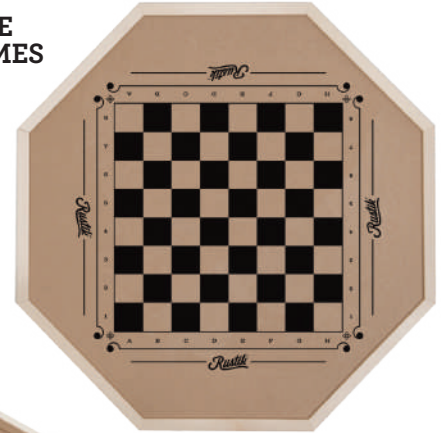

BJR000135
**3-EN-1 CROQUIGNOLE
 DELUXE / JEU DE DAMES
 / ÉCHECS**

CP: 3
 UPC: 0614001352
 DIM: 27 X 27 X 1.65"
 AGE: 6+

NOUVEAU!

Jouez aux échecs ou aux dames d'un côté,
 puis retournez-le pour jouer au Crokinole.
 Les joueurs font voltiger leurs disques de
 bois sur le plateau et marquent des points
 en fonction de l'endroit où ils atterrissent.