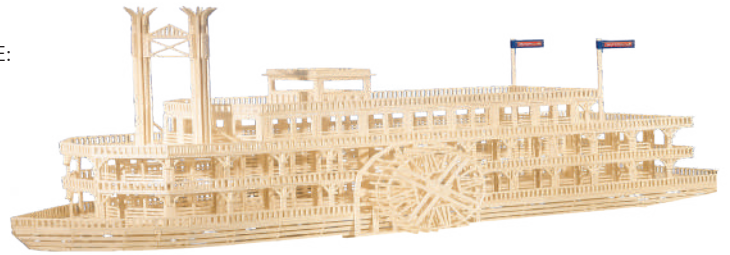

MATCH6623
MAISON DE CAMPAGNE
- 2300 PCS.

C.P.: 4
UPC: 061404066238
STRUCTURE COMPLÉTÉE:
19.75 X 10.5 X 9"
AGE: 14+

MATCH6630
BATEAU DU MISSISSIPPI
- 4500 PCS.

C.P.: 2
 UPC: 0614040663066
 STRUCTURE COMPLÉTÉE:
 29.5 X 10 X 13"
 AGE: 14+