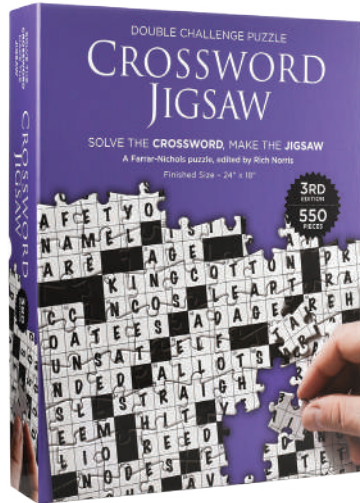

TV007072D
CRYPTIC CODES -
PRÉSENTOIR 12 - ANGLAIS

C.P.: 1
UPC: 086453770721
DIM PRÉSENTOIR: 9.45 X 9.65 X 8.46"
DIM BOÎTE: 4.5 X 6.13 X 1.13"
AGE: 10+ ANGLAIS SEULEMENT

CROSSWORD JIGSAW

ANGLAIS SEULEMENT

BABA02018
CROSSWORD JIGSAW
2ND EDITION - ANGLAIS

C.P.: 6
ISBN: 9781944247300
PUZZLE DIM: 24 X 18"
BOX DIM: 8 X 10 X 2"
AGE: 8+

BABA02019
CROSSWORD JIGSAW
3RD EDITION - ANGLAIS

C.P.: 6
ISBN: 978194246730
PUZZLE DIM: 24 X 18"
BOX DIM: 8 X 10 X 2"
AGE: 8+