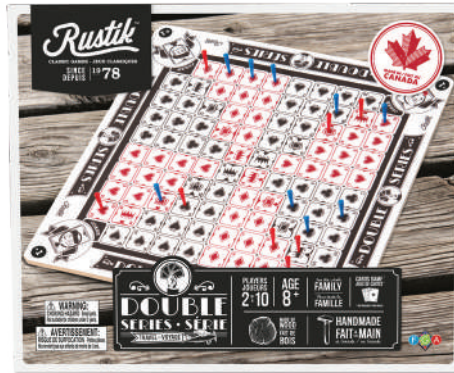

Rustik

CLASSIC GAMES - JEUX CLASSIQUES

SINCE DEPUIS 1978

Tirez des cartes pour déterminer l'emplacement de vos jetons. Formez deux séries de cinq jetons pour gagner

BJR00013
RECHARGES DOUBLE SERIES - 20 JETONS