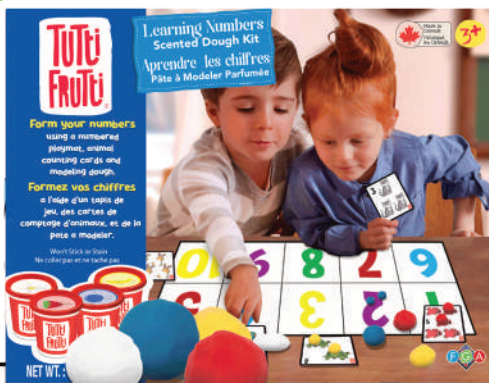

NOUVEAU!

**BJTT14780
APPRENDRE LES COULEURS**

C.P.: 6
UPC: 061404147807
DIM: 10.5" X 8" X 3"
AGE: 3+

**BJTT14785
APPRENDRE LES LETTRES**

C.P.: 6
UPC: 061404147852
DIM: 10.5" X 8" X 3"
AGE: 3+

NOUVEAU!

Trois nouveaux kits d'apprentissage apprennent aux enfants à créer un nombre infini de couleurs, leur ABC et les chiffres de 1 à 10. Une tapis de jeu antiadhésive, des cartes d'apprentissage recto-verso et quatre pots de pâte parfumée permettent aux enfants de rester occupés.

NOUVEAU!

**BJTT14786
APPRENDRE LES CHIFFRES**

C.P.: 6
UPC: 061404147869
DIM: 10.5" X 8" X 3"
AGE: 3+