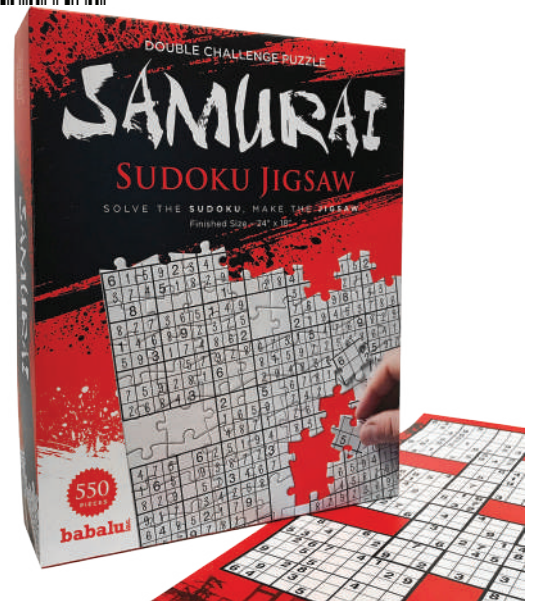

BABA02018
CROSSWORD JIGSAW
2ND EDITION - ANGLAIS

C.P.: 6
ISBN: 9781944247300
PUZZLE DIM: 24 X 18"
BOX DIM: 8 X 10 X 2"
AGE: 8+

BABA02019
CROSSWORD JIGSAW
3RD EDITION - ANGLAIS

C.P.: 6
ISBN: 978194246730
PUZZLE DIM: 24 X 18"
BOX DIM: 8 X 10 X 2"
AGE: 8+

BABA02011
CROSSWORD JIGSAW
5TH EDITION - ANGLAIS

C.P.: 6
ISBN: 9781645166931
PUZZLE DIM: 24 X 18"
BOX DIM: 8 X 10 X 2"
AGE: 8+

BABA02020
CROSSWORD JIGSAW
MUSIC FROM GREAT MOVIES - ANGLAIS

C.P.: 6
ISBN: 9781645166825
PUZZLE DIM: 24 X 18"
BOX DIM: 8 X 10 X 2"
AGE: 8+

BABA03019
SAMURAI SUDOKU
JIGSAW - ANGLAIS

C.P.: 6
ISBN: 9781944246389
PUZZLE DIM: 24 X 18"
BOX DIM: 8 X 10 X 2"
AGE: 8+

Pour les Grands

Cadeaux et jeux

Les adultes ont eux aussi besoin de jouets amusants et imaginatifs.