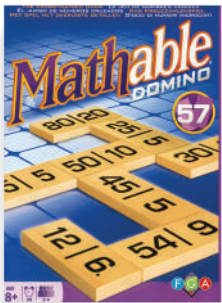

Mathable®

Les jeux de société MATHABLE s'additionnent pour créer du plaisir avec des nombres ! Au lieu de faire des mots, faites des équations !

FG0005001
MATHABLE® DELUXE

C.P.: 6
UPC: 086453050014
DIM: 13.25 X 9.25 X 2.07"
AGE: 9+ • JOUEUR: 2 - 4

FG0005004
MATHABLE® CLASSIQUE

108 tuiles, sac de tuiles.

C.P.: 6
UPC: 086453050045
DIM: 11.25 X 9.35 X 2.07"
AGE: 9+ • JOUEUR: 2 - 4

FG0005002
MATHABLE® DOMINO

C.P.: 6
UPC: 086453050021
DIM: 5.51 X 7.48 X 2.07"
AGE: 9+ • JOUEUR: 2 - 4

FG0005005
MATHABLE® LIVRES DE NOMBRES CROISÉS

C.P.: 12
UPC: 628845050051
DIM: 5.25 X 8.13 X 0.37"
AGE: 9+ • JOUEUR: 1

FG0005006
MATHABLE® JR.

C.P.: 6
UPC: 086453050069
DIM: 11.25 X 9.35 X 2.07"
AGE: 5+ • JOUEUR: 2-4