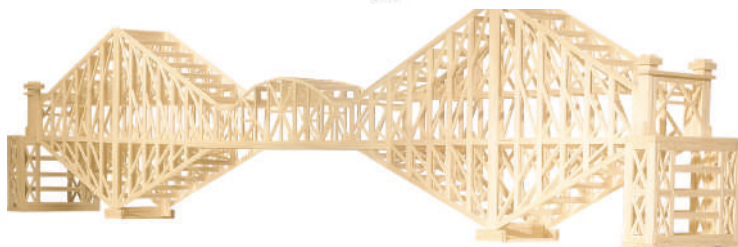

MATCH6620
LE PONT DE QUEBEC - 2150 PCS.

C.P.: 4
UPC: 061404066207
STRUCTURE COMPLÉTÉE:
36 X 4 X 8"
AGE: 14+