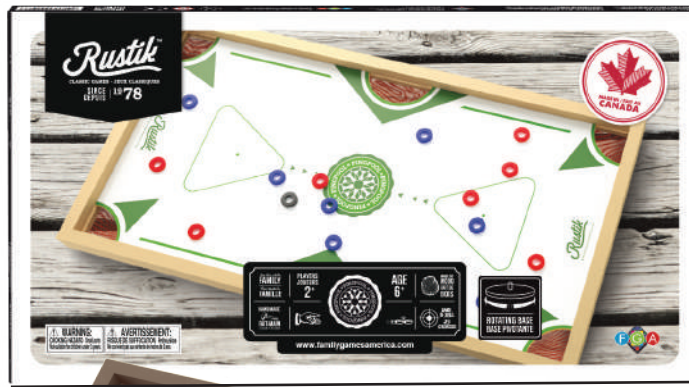

Rustik

CLASSIC GAMES - JEUX CLASSIQUES

SINCE DEPUIS 1978